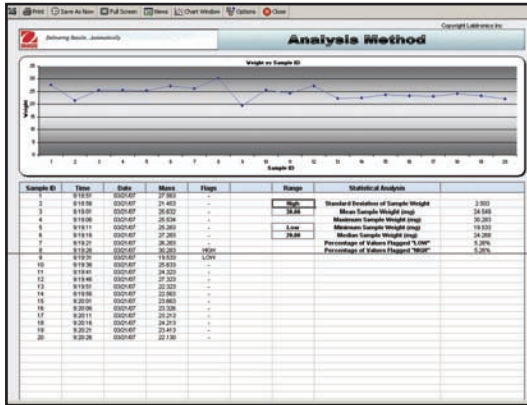

Balances Gold & Carat

Accessoires

Accessoires pour PAJ

Référence	Désignation
80251396	Écran auxiliaire pour tous les modèles PAJ
80850045	Kit de détermination de densité (modèles 0,1 mg & 1 mg)
80500746	Logiciel de collecte de données
80252571	Câble pour liaison imprimante pour CBM910

Accessoires pour SPJ & TAJ

Référence	Désignation
80251395	Écran auxiliaire pour tous les modèles SPJ & TAJ
71147378	Kit de détermination de densité pour SPJ
71147376	Interface RS232 avec câble pour SPJ
72208287	Interface RS232 avec câble pour TAJ
80251934	Adaptateur câble imprimante pour SPJ & TAJ (à utiliser avec interface RS232)

Accessoires pour PAJ, SPJ & TAJ

Référence	Désignation
80252043	Imprimante Impact CBM910
80251932	Rouleau de papier pour CBM910
80251933	Ruban encreur pour CBM910

Plateaux à carats

Référence	Désignation
12102565	Plateau à carats XS* (50 x 20 mm/ Ø x hauteur)
12102645	Plateau à carats S* (80 x 20 mm/ Ø x hauteur)
12102646	Plateau à carats M* (90 x 30 mm/ Ø x hauteur)
12102647	Plateau à carats L* (90 x 45 mm/ Ø x hauteur)

*Livrés par 10