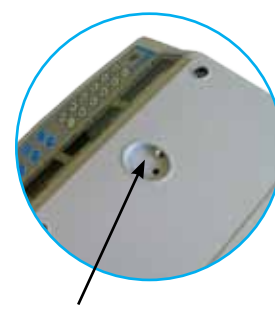

Interface RS-232 bidirectionnelle avec texte multi langues sur le ticket. Horloge en temps réel avec date et heure pour une meilleure traçabilité et une augmentation de la productivité.

Caractéristiques :

- 103 mémoires PLU
- Batterie interne rechargeable ou alimentation secteur
- Auto extinction
- Ecrans LCD rétro éclairés
- Second rétro éclairage sur les écrans client et sur l'écran sur colonne¹
- Interface RS-232
- Plateau en acier inoxydable
- Pieds de mise à niveau réglables
- Niveau à bulle
- Prix par 100g ou prix au kg³
- Tare pleine portée
- Protection contre les surcharges
- Homologué CE de type

Interface RS-232 bidirectionnelle pour envoyer les résultats vers une imprimante ou un PC.

Compartiment de la batterie pour une batterie interne rechargeable

Emplacement du scellement homologué EC type / OIML / SABS