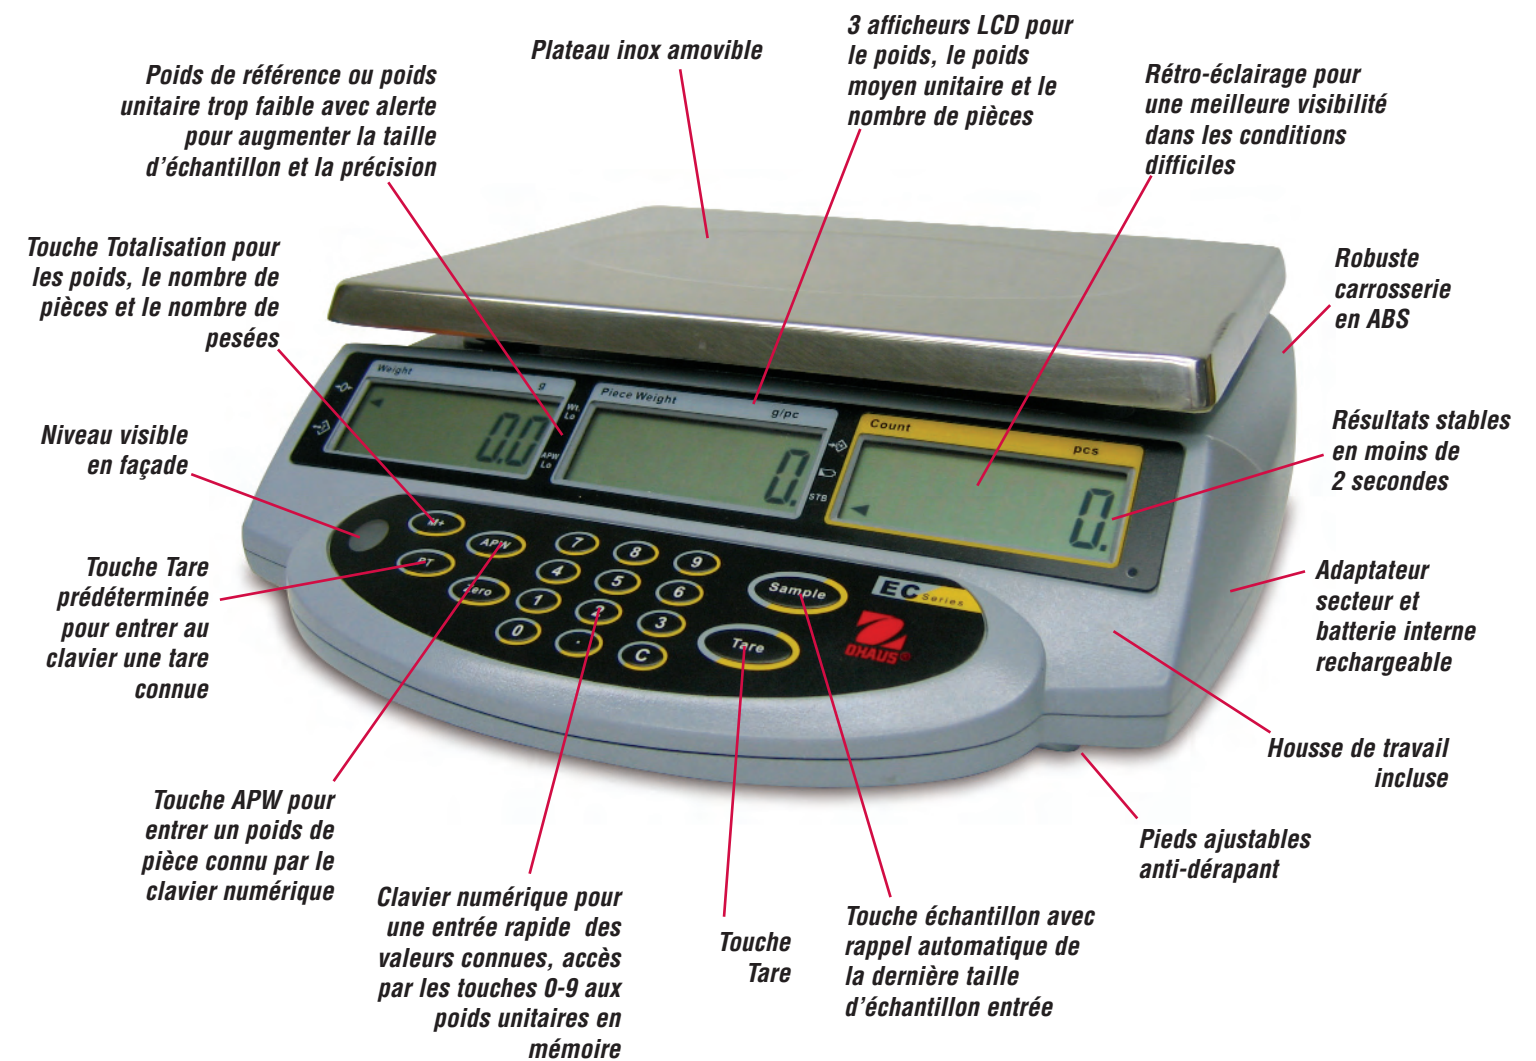

Compteuse compacte Ohaus EC : Caractéristiques standard

Une large étendue d'applications industrielles et de comptage

- Comptage en fabrication
- Réceptions
- Expéditions
- Magasins
- Stockage
- Locations
- Inventaires
- Emballages
- Contrôle qualité
- Agriculture
- Automobile
- Electronique
- Imprimerie
- Fabrication
- Commerce
- Comptage de tickets