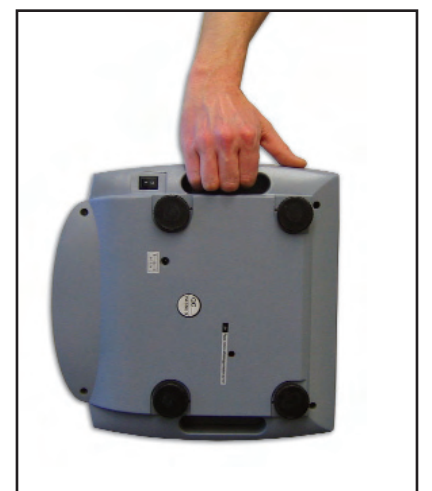

## Adaptée pour les applications de comptage

La compteuse EC possède des caractéristiques pour un usage rapide et précis.

- **Echantillonnage rapide** – Entrez le nombre de pièces de votre échantillon, pressez la touche Sample et le comptage commence.
- **Entrée manuelle du poids unitaire APW** – pour les pièces dont le poids unitaire moyen est connu, entrez cette valeur, pressez la touche APW et le comptage commence.
- **Optimisation automatique** – Commencez avec un petit échantillon de 10 pièces (par exemple), puis ajoutez une quantité de pièces (inférieure à l'échantillon) pour augmenter la précision du poids moyen unitaire. La compteuse EC recalcule le poids moyen pour chaque lot de pièces que vous comptez.
- **Touches dédiées** – La EC possède des touches dédiées aux opérations de comptage : Echantillon, Tare, Zéro, entrée Poids unitaire APW, et entrée de tare connue.
- **Alerte poids trop faible** – Si le poids des pièces ou le poids unitaire est trop faible, la EC alerte l'utilisateur.
- **Tare Flexible** – une tare connue peut être entrée rapidement par le clavier, un conteneur vide peut être taré en utilisant la touche Tare.
- **Totalisation** – Utilisez la touche mémoire pour totaliser. La EC peut afficher le total des poids, le total des pièces et le nombre de pesées.
- **Mémoires poids unitaire** – 10 emplacements mémoire permettent de stocker les poids unitaires des pièces les plus utilisées, ils sont facilement accessibles par le clavier numérique.
- **Portable** – Conçue pour les applications de comptage mobiles, la EC dispose de poignées de transport et d'une batterie interne rechargeable.

Poignées intégrées dans le boîtier pour faciliter le transport de la EC