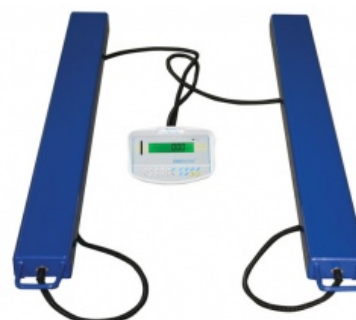

Caractéristiques Techniques

Modèle	AELP-1000 GK	AELP-2000 GK
Capacité maximum	1000kg	2000kg
Précision	200g	500g
Reproductibilité (S.D.)	200g	500g
Linéarité (±)	400g	1000g

Caractéristiques Générales

Temps de stabilisation typique	2 Sec
Interface	Sortie RS-232 bidirectionnelle
Alimentation	230VAC, 50/60Hz, 115v en option
Battery	Batterie interne rechargeable
Affichage	6 chiffres LCD avec rétro-éclairage, bargraph à 9 LED
Structure	Structure de l'indicateur en plastique ABS
Dimensions totales (l x p x h)	1250 x 120 x 85mm
Note dimensions	Indicateur: 240 x 95 x 145 mm
Poids net	50kg

Accessoires en Option:

- RS-232 vers Câble interface USB (doit être commandé avec le
- AdamDU - Programme de collecte des données
- Housse de protection
- Câble RS-232 vers PC
- Imprimante Thermique ATP
- Rouleau de papier thermique pour ATP

Adam Equipment - Agences dans le monde

www.adamequipment.com