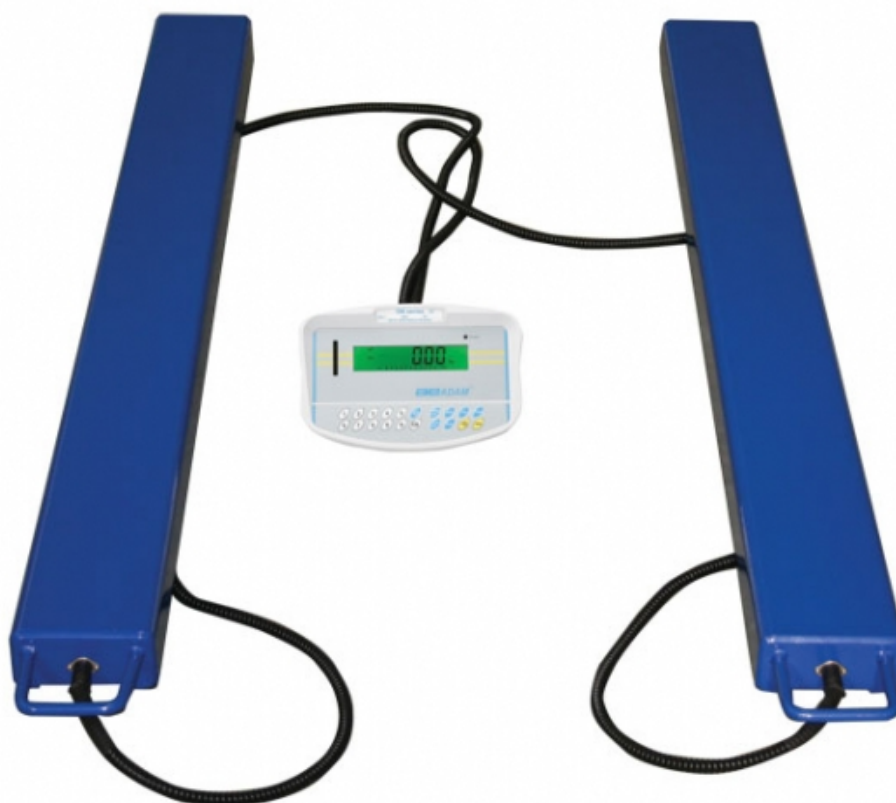

Barres Peseuses AELP avec l'indicateur GK

Vitesse, Performance, Valeur - La Balance Ideale

- Fonctionnement simple et convivial
- Légères avec poignées et roulettes pour le transport
- Capteur de précision
- Barres avec profil rabaissé qui permet le pesage facile de tous types de palettes
- Fournies complètes avec l'indicateur GK
- 2 barres par jeu
- Grand écran clair LCD rétro éclairé
- Filtres digitaux sélectionnables
- Interface RS-232 unidirectionnelle
- Adaptateur secteur fourni en standard
- Construction avec quatre capteurs
- Pesage
- Accumulation de poids
- Pesage d'animaux / dynamique

Caractéristiques Techniques

Modèle	AELP-1000 GK	AELP-2000 GK
Capacité maximum	1000kg	2000kg
Précision	200g	500g
Reproductibilité (S.D.)	200g	500g
Linéarité (±)	400g	1000g

Caractéristiques Générales

Temps de stabilisation typique	2 Sec
Interface	Sortie RS-232 bidirectionnelle
Alimentation	230VAC, 50/60Hz, 115v en option
Battery	Batterie interne rechargeable
Affichage	6 chiffres LCD avec rétro-éclairage, bargraph à 9 LED
Structure	Structure de l'indicateur en plastique ABS
Dimensions totales (l x p x h)	1250 x 120 x 85mm
Note dimensions	Indicateur: 240 x 95 x 145 mm
Poids net	50kg